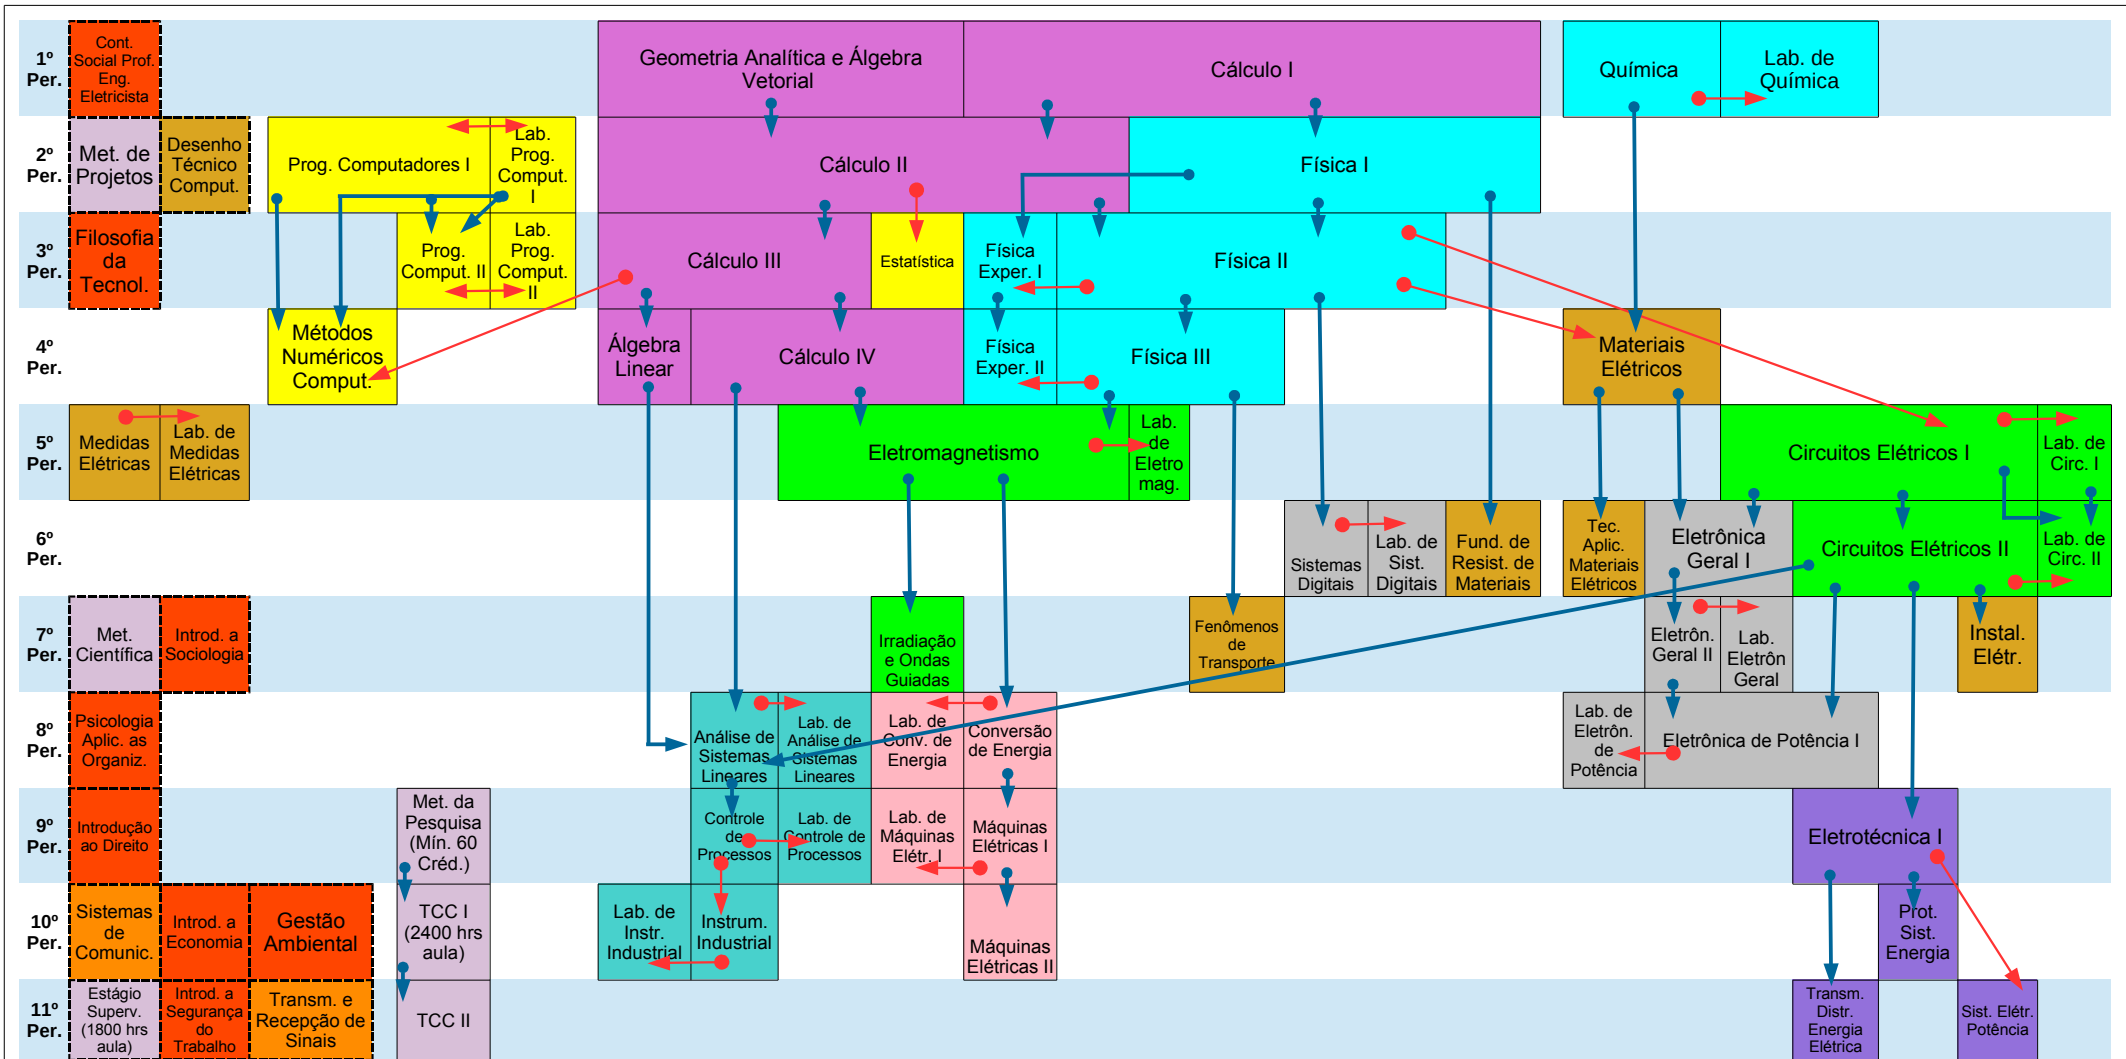

MATRIZ CURRICULAR - DISCIPLINAS OBRIGATÓRIAS - Pré-requisitos e Co-requisitos

LEGENDA EIXOS DE CONTEÚDOS E ATIVIDADES

LEGENDA INTERDISCIPLINARIDADES	
	Seta indica disciplina que depende do Pré-requisito.
	Seta indica disciplina que depende do Co-requisito.
	Setas indicam Co-requisito mútuo entre as disciplinas.
	Quando intermitente indica disciplinas que não têm Pré ou Co-requisitos.

	Eixo 1. Matemática
	Eixo 2. Física e Química
	Eixo 3. Computação e Matemática Aplicada
	Eixo 4. Humanidades e Ciências Sociais Aplicadas a Engenharia
	Eixo 5. Eletromagnetismo e Circuitos Elétricos
	Eixo 6. Fundamentos Gerais da Engenharia Elétrica

	Eixo 7. Conversão de Energia
	Eixo 8. Eletrônica
	Eixo 9. Controle e Automação
	Eixo 10. Sistemas de Energia
	Eixo 11. Telecomunicações
	Eixo 12. Prática Profissional e Integração Curricular